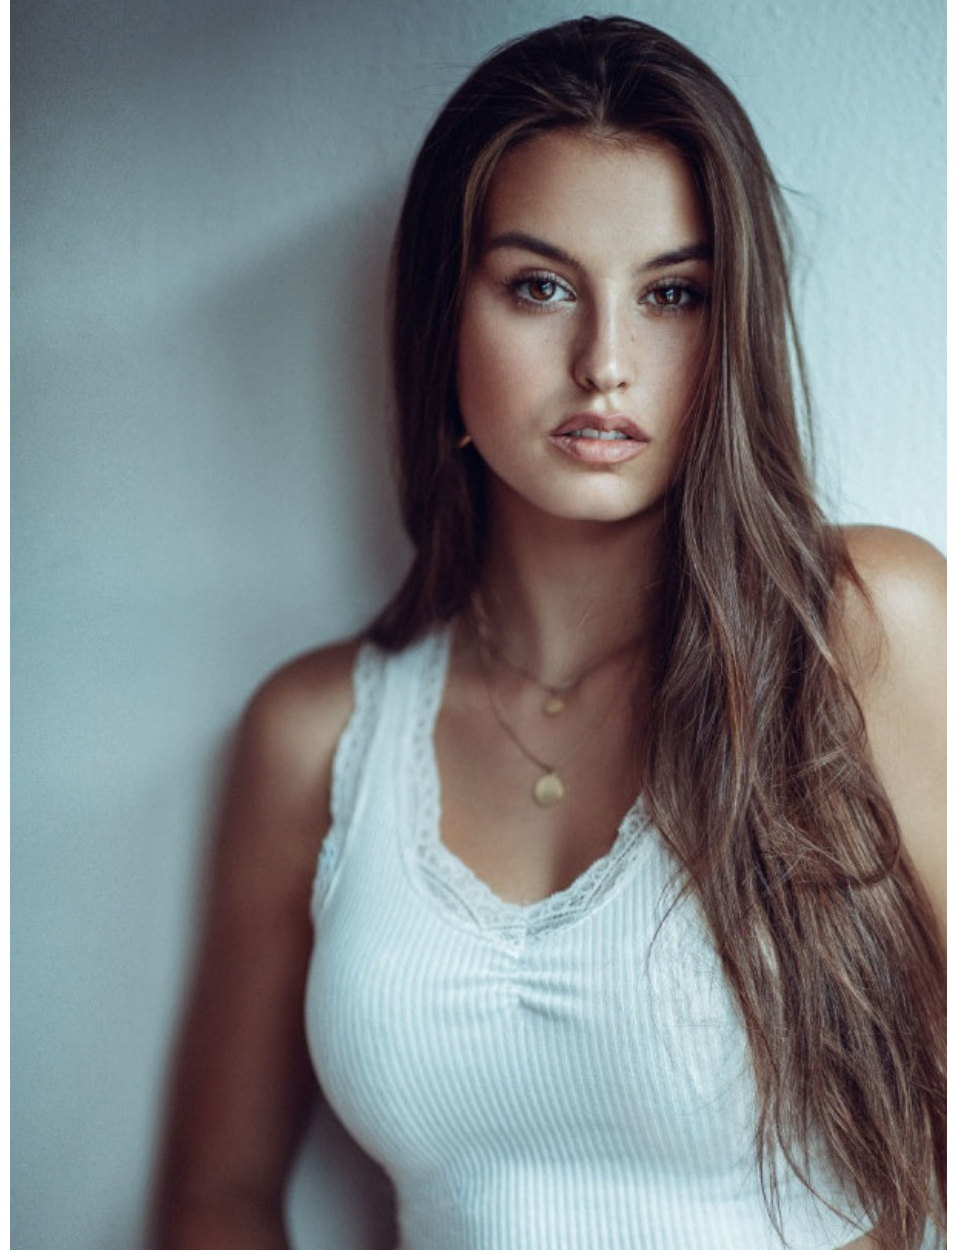

DEVELOPMENT

Grösse Height: **173cm**

Brust Bust: **90cm**

Taille Waist: **67cm**

Hüfte Hips: **92cm**

Konfektion Size: **34eu**

Shoes EU: **39.5cm**

Haare Hair: **brown**

Augen Eyes: **brown**

JENNIFER T