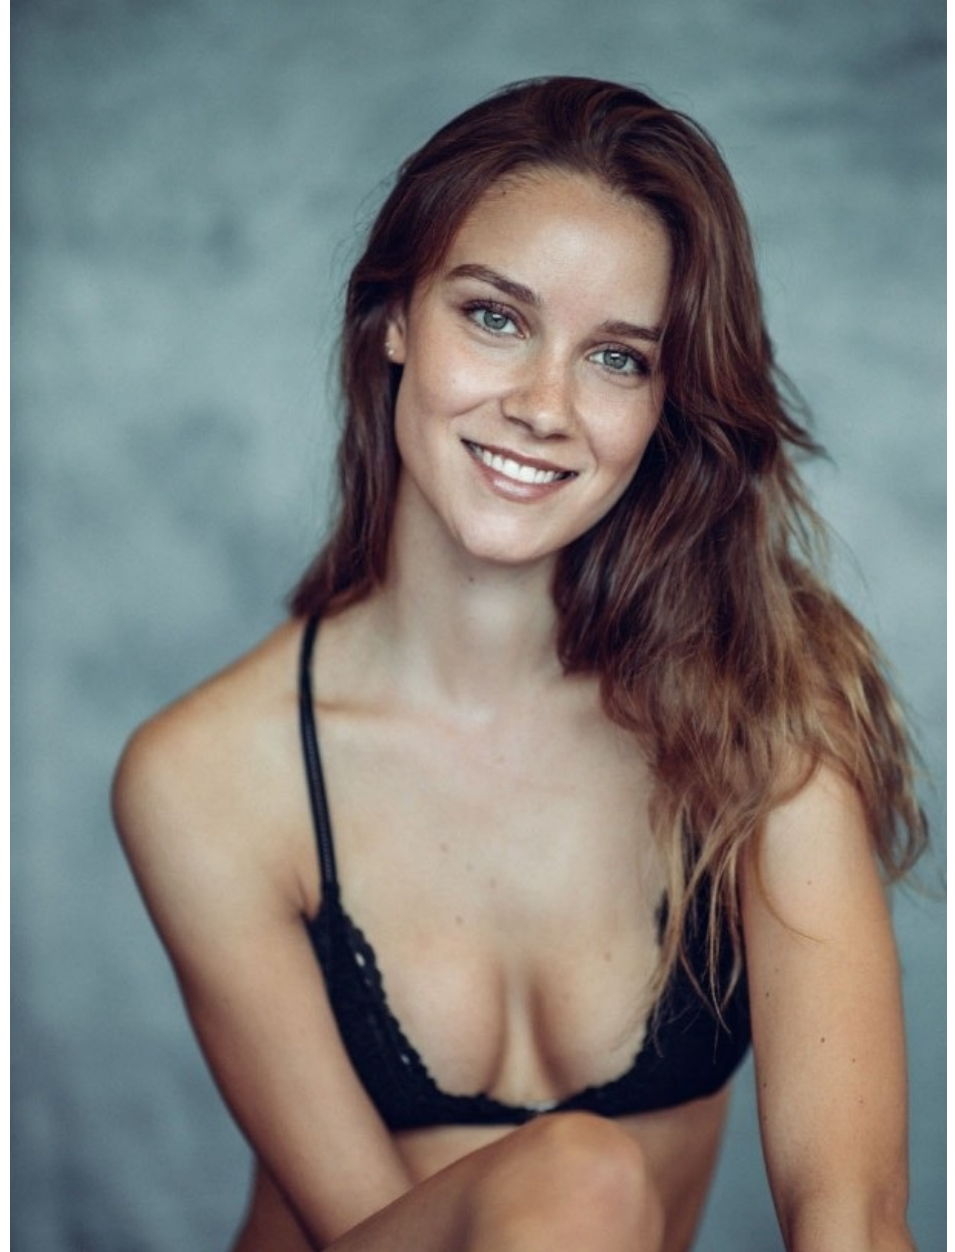

DEVELOPMENT

Grösse Height: **178cm**
Brust Bust: **80cm**
Taille Waist: **60cm**
Hüfte Hips: **89cm**
Konfektion Size: **34-36eu**
Shoes EU: **39.5cm**
Haare Hair: **light brown**
Augen Eyes: **green**