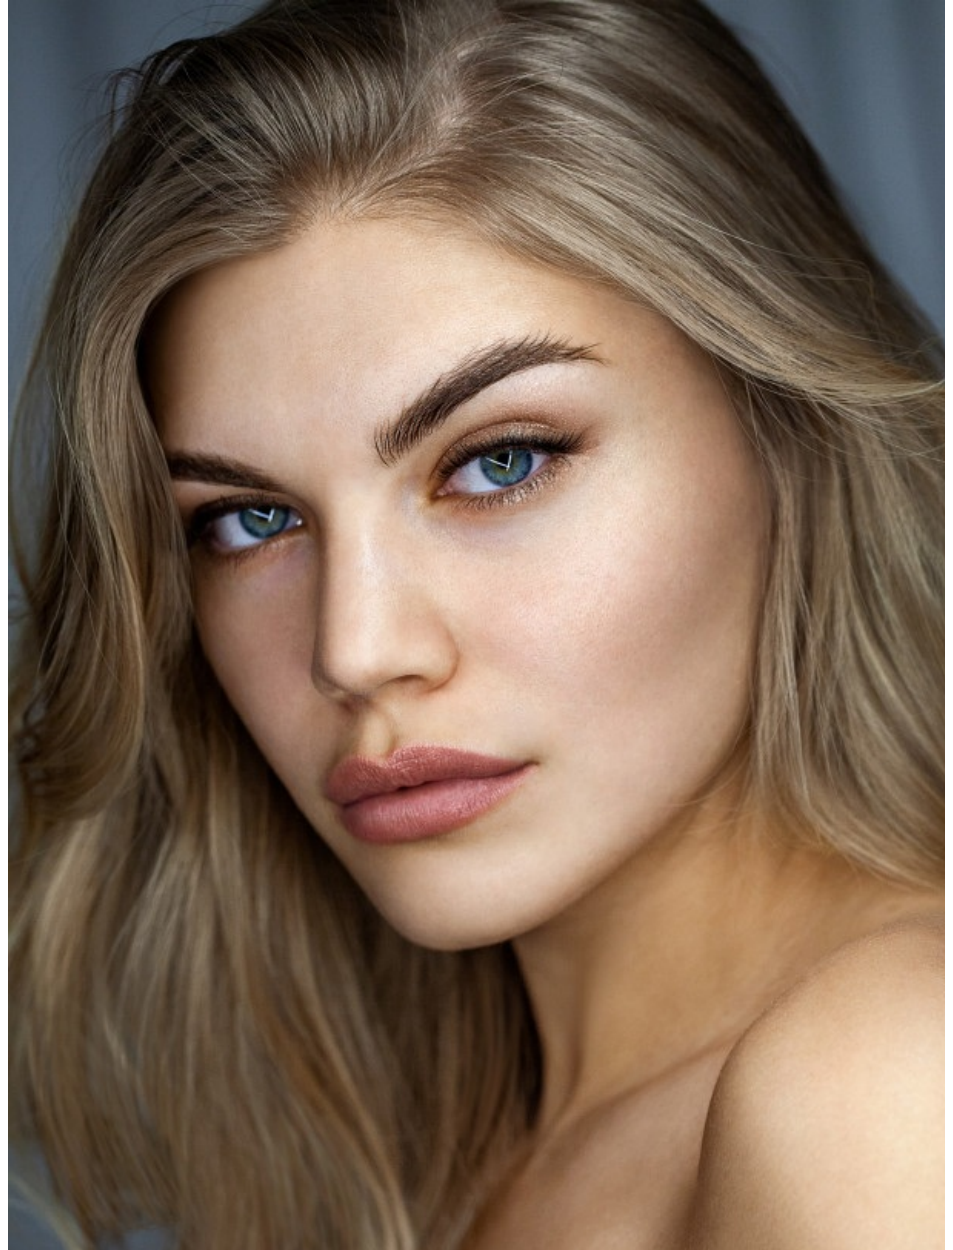

DEVELOPMENT

Grösse Height: **175cm**
Brust Bust: **85cm**
Taille Waist: **62cm**
Hüfte Hips: **94cm**
Konfektion Size: **34-36eu**
Shoes EU: **39cm**
Haare Hair: **blond**
Augen Eyes: **blue green**

SOPHIE S.