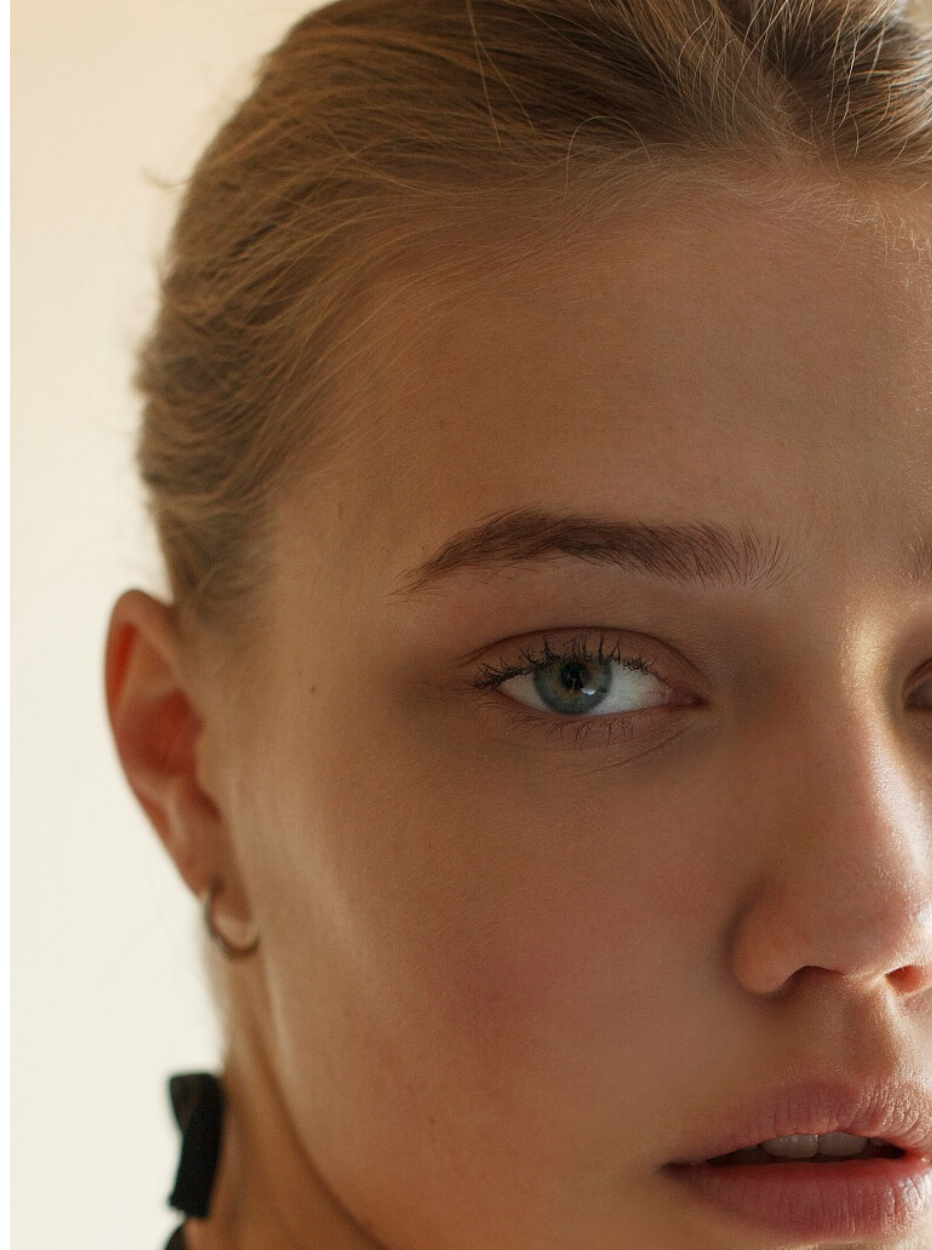

DEVELOPMENT

Grösse Height: 182cm
Brust Bust: 90cm
Taille Waist: 75cm
Hüfte Hips: 108cm
Konfektion Size: 42-44eu
Shoes EU: 41.5cm
Haare Hair: light brown
Augen Eyes: blue green

SUSANNA B.